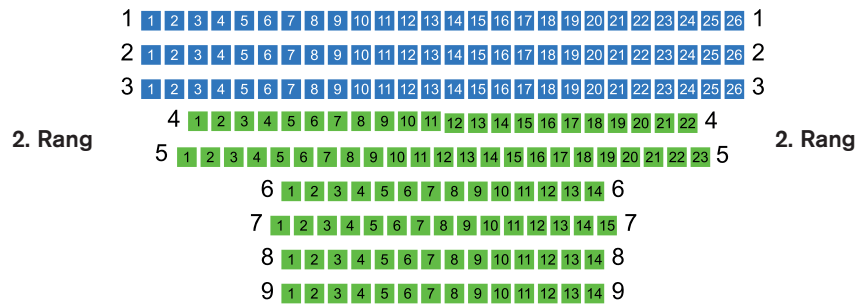

Hier sitzen Sie

Bühne | Die Oper