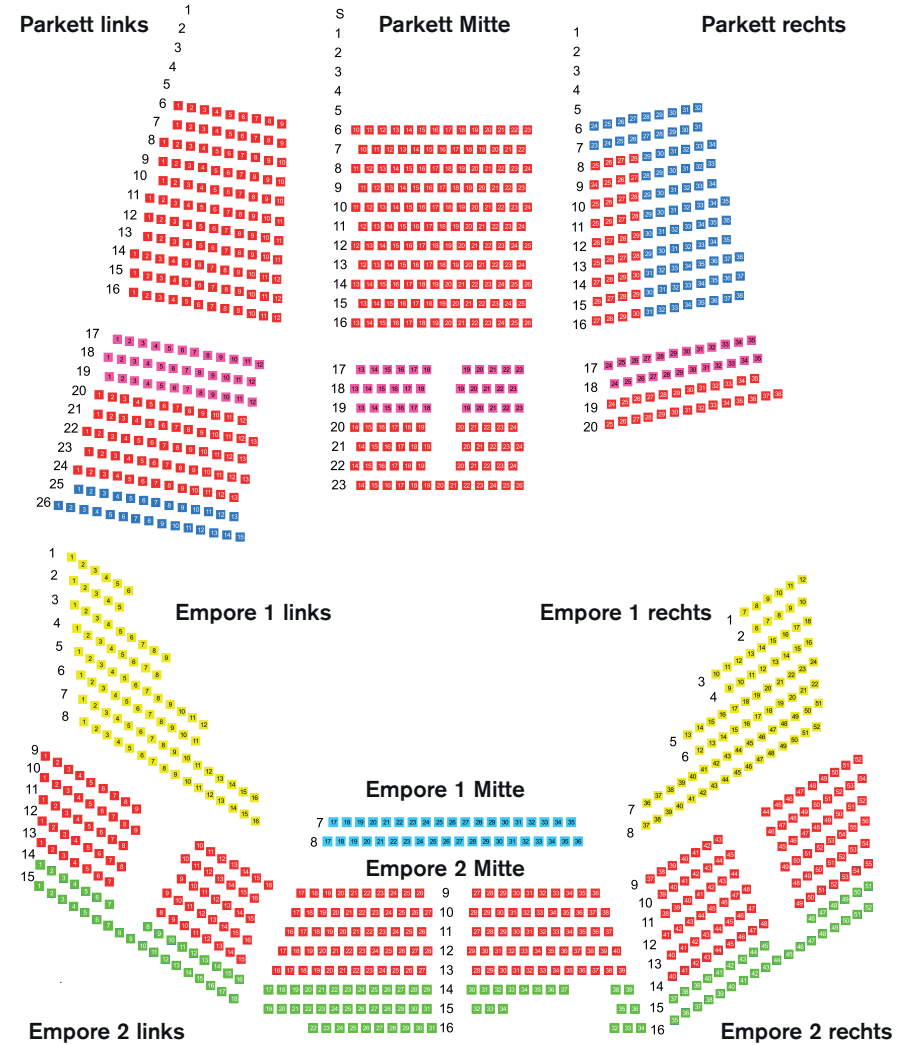

Bühne | Händel HALLE

Premium PK I PK II PK III PK IV PK V Rollstuhl

Premium PK I PK II PK III PK IV PK V