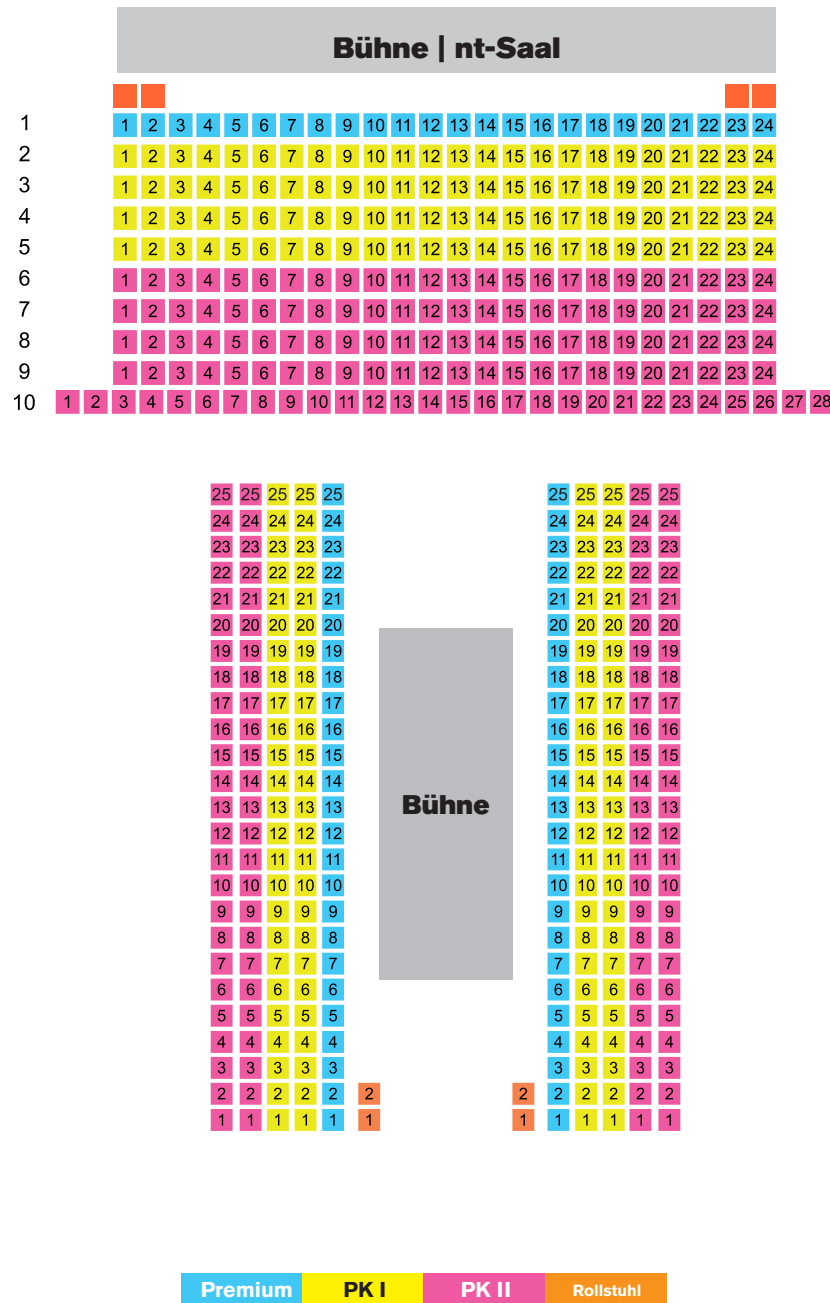

Auszug aus den Allgemeinen Geschäftsbedingungen
§ 5 – Kartenverkauf, Bestellungen und Reservierungen, Abonnements

(10) Der Abschluss eines Abonnements erfolgt unter Anerkennung der AGB der Theater, Oper und Orchester GmbH Halle. Das Abonnement wird grundsätzlich für eine Spielzeit abgeschlossen. Die Theater, Oper und Orchester GmbH Halle behält sich vertragskonforme Änderungen des Abonnements jeweils zum Spielzeitwechsel vor.

Das Abonnement verlängert sich jeweils um eine Spielzeit, wenn es nicht bis zum 30. Juni der laufenden Spielzeit schriftlich gekündigt wird. Bis zu diesem Zeitpunkt sind auch Platzänderungswünsche anzumelden. Während der Spielzeit können Änderungswünsche (z.B. nachträgliche Ermäßigungsansprüche, Wechsel des Abonnements oder des Abonnementplatzes) grundsätzlich nicht berücksichtigt werden. Den Abonnent*innen wird für jeden abonnierten Platz die Abonnementrechnung für eine Spielzeit zugestellt.

Die Abonnent*innen überweisen den Rechnungsbetrag vier Wochen vor dem ersten Veranstaltungsdatum ihres Abonnements auf das in der Rechnung angegebene Konto der Theater, Oper und Orchester GmbH Halle. Nach Bezahlung erfolgt umgehend der Versand der Abo-Karten. Es besteht die Möglichkeit, am Lastschriftverfahren teilzunehmen. Die Abo-Karten berechtigen die Abonnent*innen zum Besuch der darauf aufgedruckten Veranstaltungen auf dem abonnierten Platz.

Das Abonnement ist auf andere Personen übertragbar. Sofern die Abonnent*innen verhindert sind, eine angesetzte Vorstellung zu besuchen, können sie ihren Abo-Platz für einen anderen Termin dieser Inszenierung unter Vorlage der Abo-Karten an der Theater- und Konzertkasse tauschen. Der Tausch ist bis spätestens einen Tag vor dem jeweiligen Vorstellungsbeginn gegen eine Umtauschgebühr von 2 Euro zu vollziehen. In diesem Fall werden die Abo-Stammplätze zum Verkauf freigegeben. Ein Umtausch an der Abendkasse ist nicht möglich. Ein Umtausch in eine höhere Platzgruppe bzw. Preiskategorie ist durch Zu-