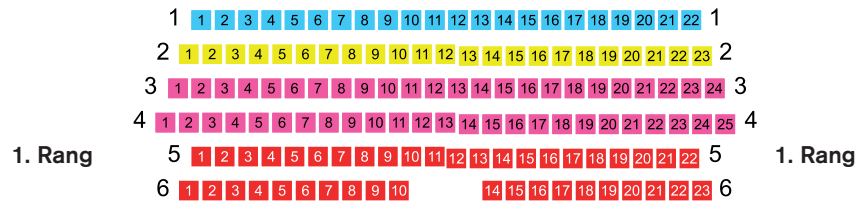

Hier sitzen Sie

Bühne | Die Oper