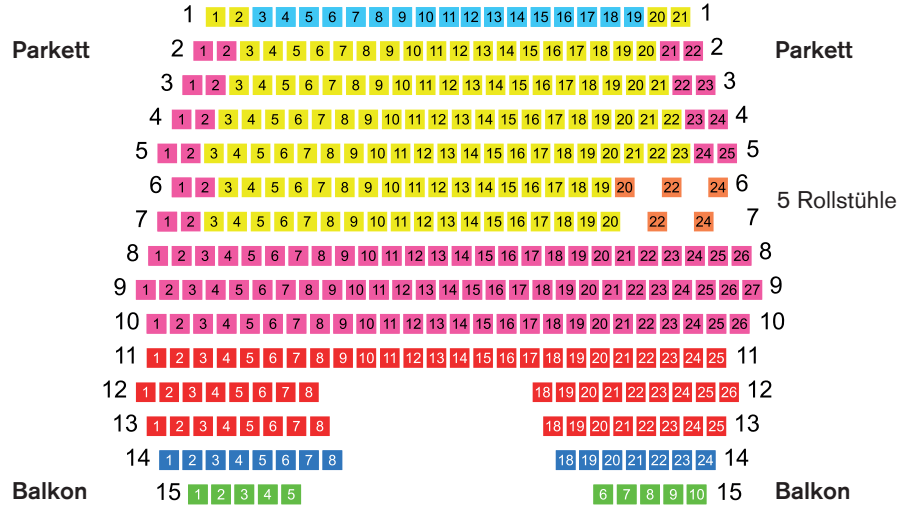

Hier sitzen Sie

Bühne | Die Oper