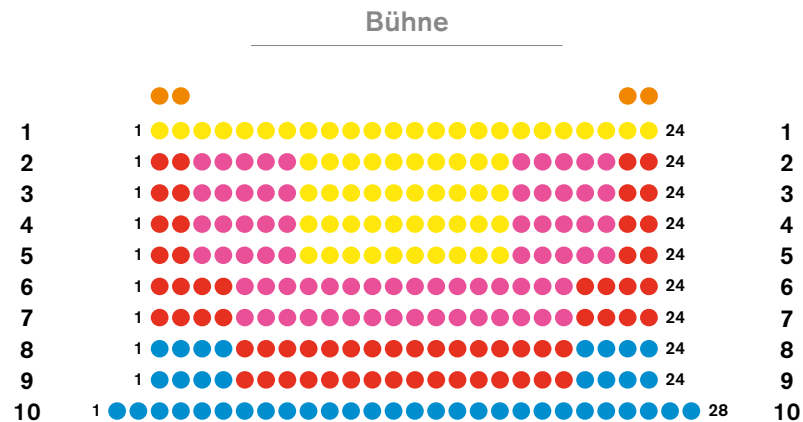

Puppentheater

Premieren	35 €
Sondervorstellungen	29 €
Repertoire	25 €

Sitzplätze Oper

Bühne

Händel HALLE

Bühne

nt-Saal

nt-Kammer