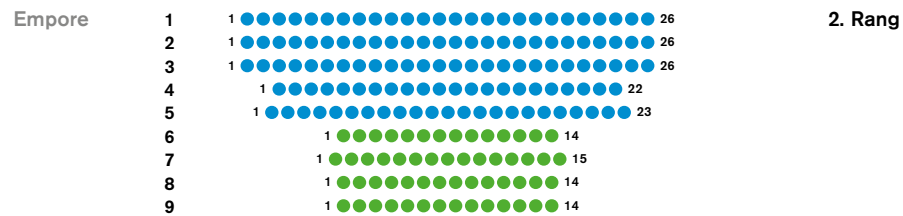

Puppentheater

Premieren	35 €
Sondervorstellungen	29 €
Repertoire	25 €

Sitzplätze Oper

Bühne

Händel HALLE

Bühne

nt-Saal

nt-Kammer