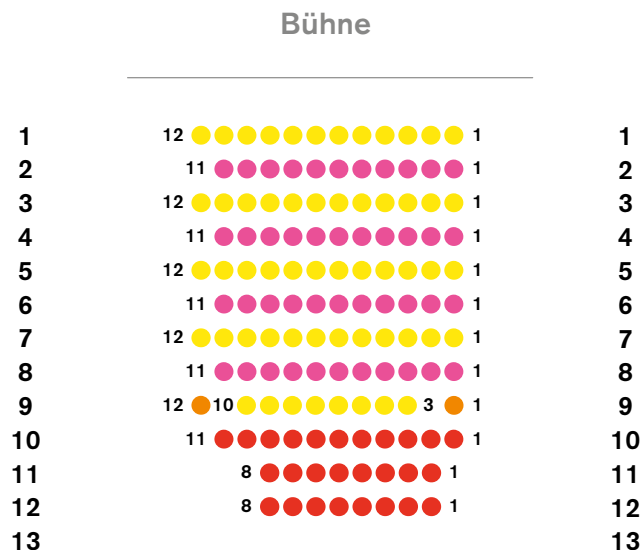

Puppentheater

Premieren	35 €
Sondervorstellungen	29 €
Repertoire	25 €

Sitzplätze Oper

Bühne

Händel HALLE

Bühne

nt-Saal

nt-Kammer