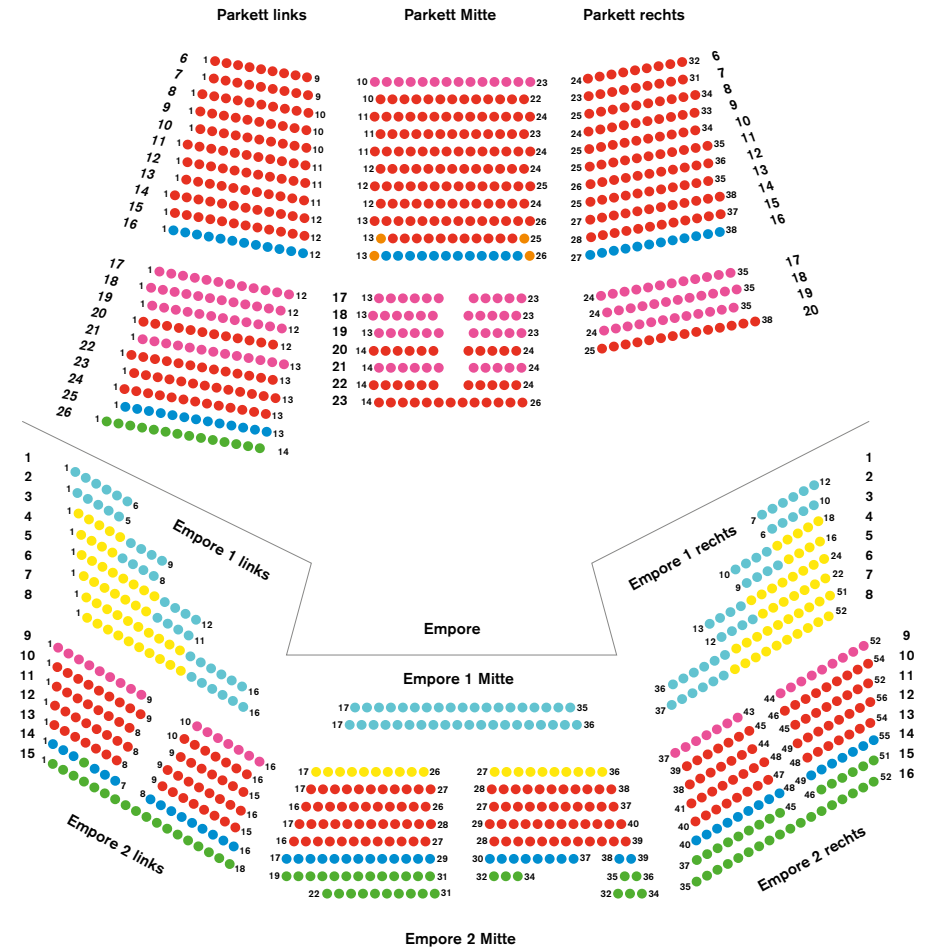

Puppentheater

Premieren	35 €
Sondervorstellungen	29 €
Repertoire	25 €

Sitzplätze Oper

Bühne

Händel HALLE

Bühne

nt-Saal

nt-Kammer